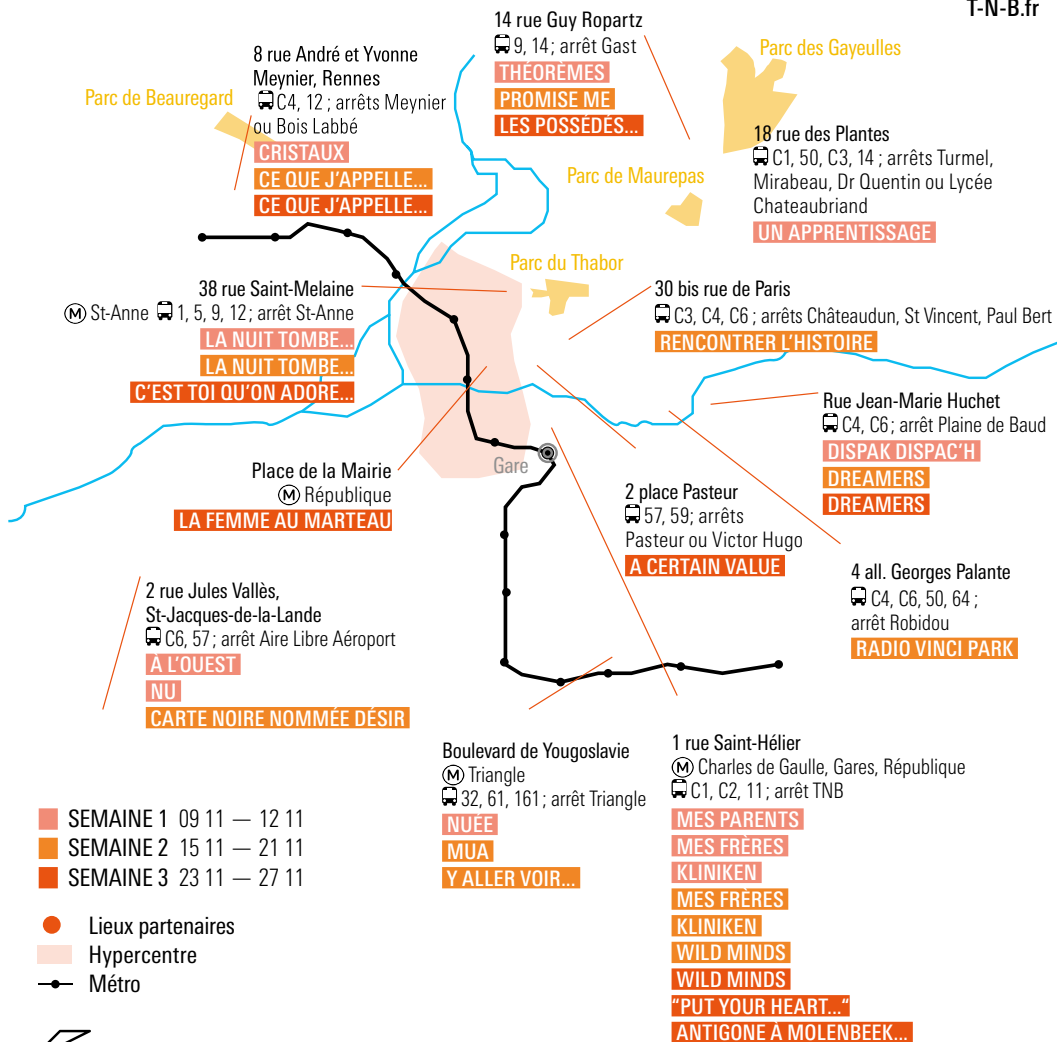

FESTIVAL TNB

09 11 — 27 11 2021

Théâtre National de Bretagne
Direction Arthur Nauzyciel
T-N-B.fr

- SEMAINE 1 09 11 — 12 11
- SEMAINE 2 15 11 — 21 11
- SEMAINE 3 23 11 — 27 11

PROFITEZ DES TEMPS DE PARCOURS OPTIMISÉS

	À pied	Vélo	Bus/Métro
TNB ↔ Musée B.A.	5 min	5 min	
TNB ↔ H. Pasteur	5 min	5 min	
TNB ↔ Opéra	10 min	5 min	
TNB ↔ CCNRB	15 min	8 min	
TNB ↔ Th. Cercle	15 min	8 min	8 min
TNB ↔ 2 Rives	20 min	8 min	15 min

	À pied	Vélo	Bus/Métro
TNB ↔ Salle Gabilly	12 min	15 min	15 min
TNB ↔ Le Triangle	15 min	20 min	20 min
TNB ↔ Grand Cordel	15 min	18 min	25 min
TNB ↔ Univ. Rennes 2	15 min	20/15 min	
TNB ↔ Salle Guy Ropartz	20 min	30 min	30 min
TNB ↔ L'Aire Libre			30 min